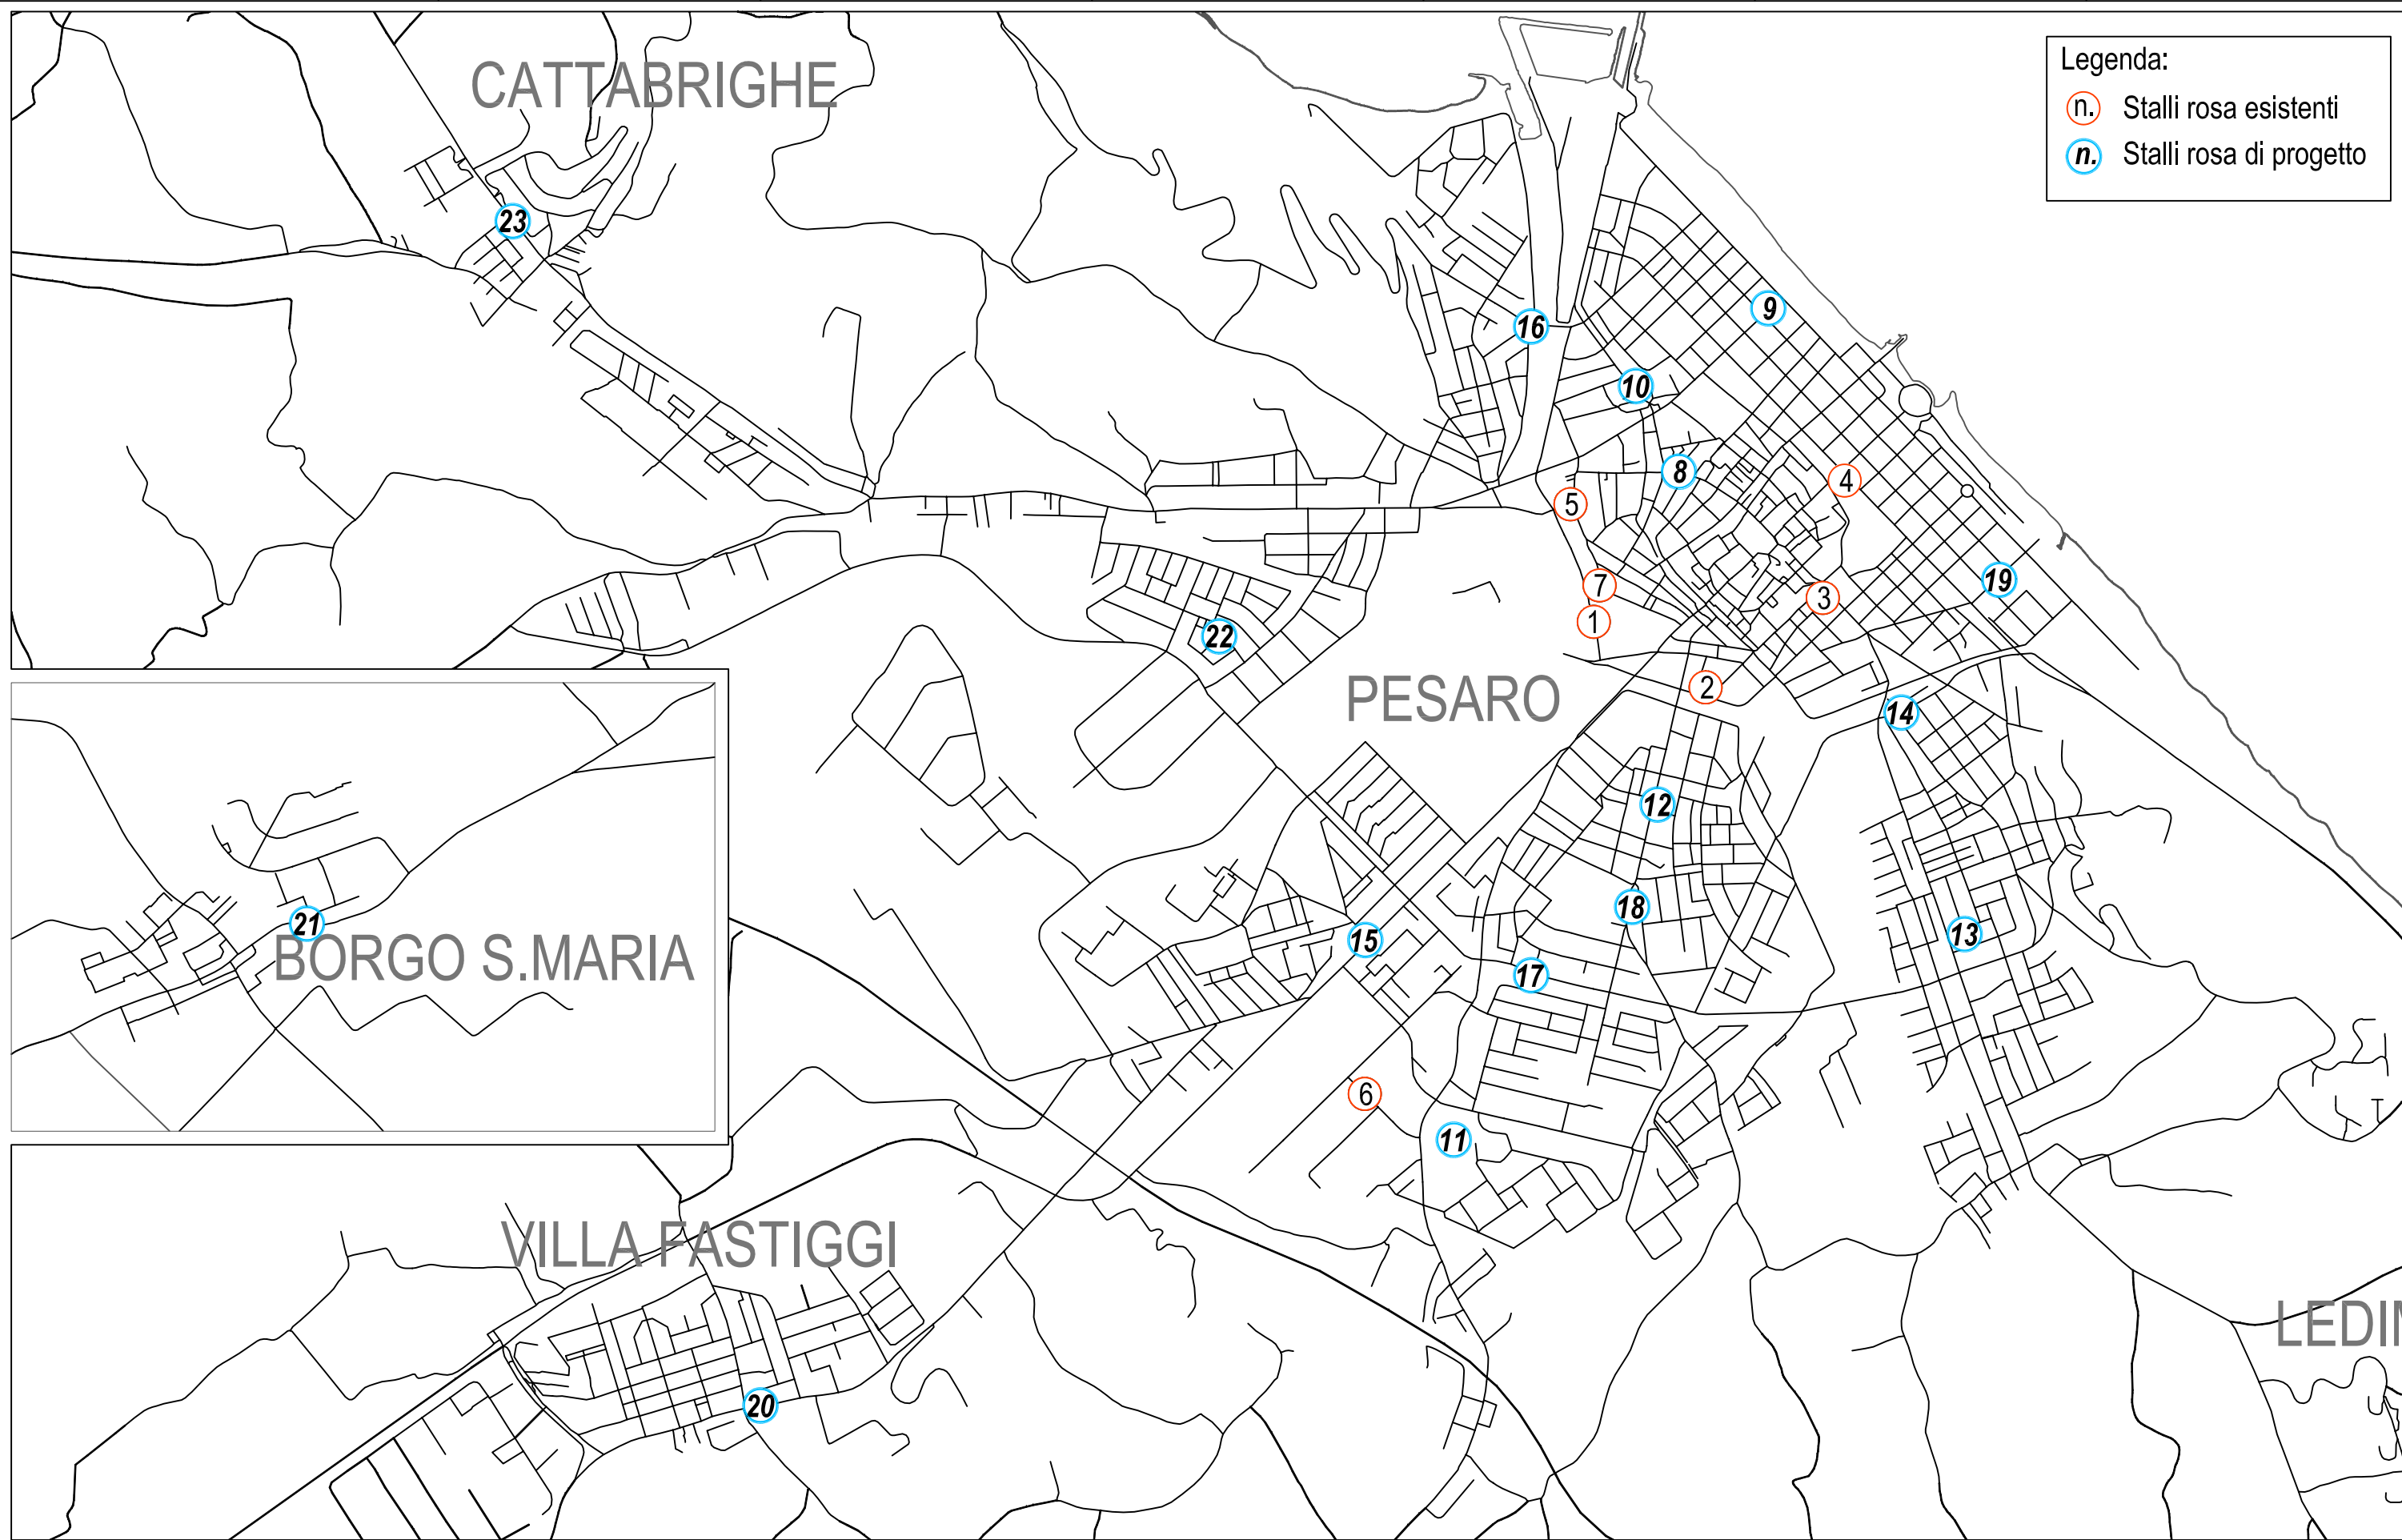

1) Via Liberazione (esistente)
2) Via XI Febbraio (esistente)
3) Via Buozzi (esistente)
4) L.go Aldo Moro (esistente)

5) Via Porta Rimini (esistente)
6) Via Vol. Sanguè (esistente)
7) P.le Cinelli (esistente)

8) Via Cartella (nuovo)
9) Viale Fiume (nuovo)
10) Via Cecchi (nuovo)
11) Via Novecento (nuovo)

12) Via Rossi (nuovo)
13) Via Commandino (nuovo)
14) Via Ugolini (nuovo)
15) Via Leoncavallo (nuovo)

16) Via Laurana (nuovo)
17) Via Giolitti (nuovo)
18) Via Dandolo (nuovo)
19) Via Rosselli (nuovo)

20) Via Fastiggi (nuovo)
21) Via Borgo S. Maria (nuovo)
22) Via Recanati (nuovo)
23) Str. Romagna (nuovo)

Legenda:

-  Stalli rosa esistenti
-  Stalli rosa di progetto