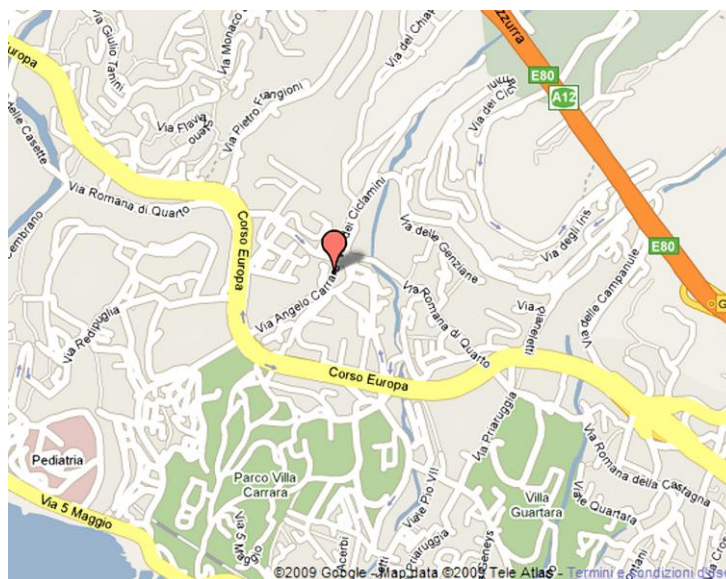

Le famiglie liguri e quelle che provengono da fuori Genova potranno durante la giornata del 12.12.2009 beneficiare di uno sconto per visitare l'Acquario di Genova.

Come trovarci

in auto da Stazione Genova Brignole

Procedi in direzione est su Corso Monte Grappa; prendi la 2a a destra per rimanere su Corso Monte Grappa; svolta a destra in Via Canevari/SS45; continua a seguire la SS45; svolta a sinistra in Piazza Giuseppe Verdi/SS45; continua a seguire la Piazza Giuseppe Verdi; continua su Piazza delle Americhe; prosegui dritto su Via Giovanni Tomaso Invrea; svolta leggermente a destra in Piazza Gaetano Alimonia; prendi la 1a a sinistra per rimanere su Piazza Gaetano Alimonda; Piazza Gaetano Alimonda; svolta a sinistra in Via Montevideo; svolta leggermente a destra in Corso Aldo Gastaldi; continua su Corso Europa; svolta leggermente a destra per rimanere su Corso Europa; esci in Via Giovanni Maggio; svolta a sinistra in Cavalcavia Don Bosco; continua su Via Angelo Carrara.

in auto da uscita Genova-Nervi

Prendi lo svincolo a sinistra per la Corso Europa; prendi l'uscita verso Cavalcavia Don Bosco; mantieni la sinistra al bivio per proseguire verso Cavalcavia Don Bosco; mantieni la destra al bivio per proseguire verso Cavalcavia Don Bosco; svolta a destra in Cavalcavia Don Bosco; continua su Via Angelo Carrara.

Bus

da Stazione Genova Brignole, autobus 17